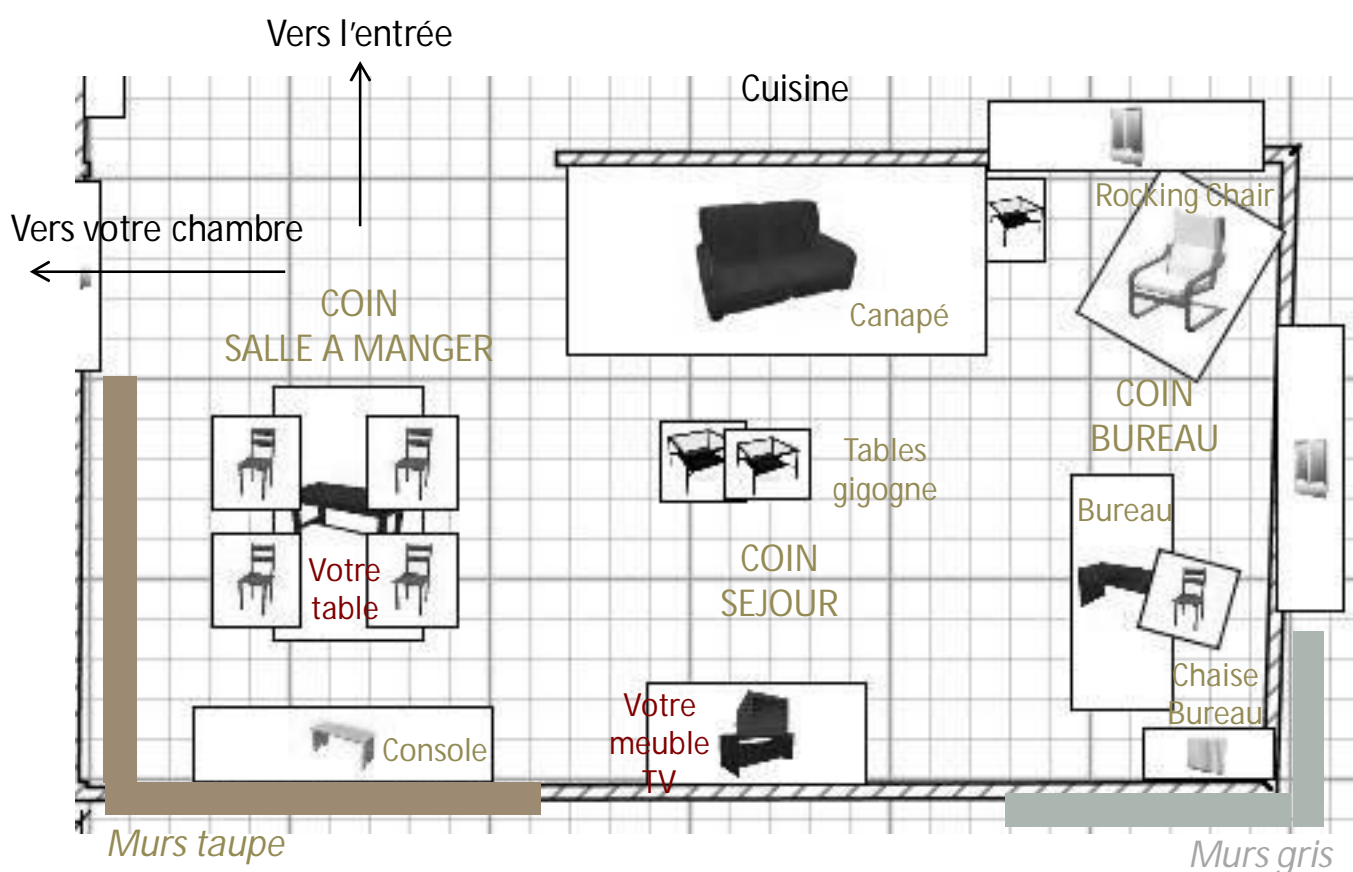

Proposition d'aménagement / Séjour

Voici le nouvel agencement de votre séjour.

Il est très différent et correspond à vos attentes : 3 espaces distincts réunis dans une même pièce ouverte (séjour, salle à manger et bureau).

Les espaces sont définis par le mobilier mais aussi par la couleur de la peinture sur les murs.

La circulation est aisée, nous avons même un coin lecture agréable entre vos 2 fenêtres.