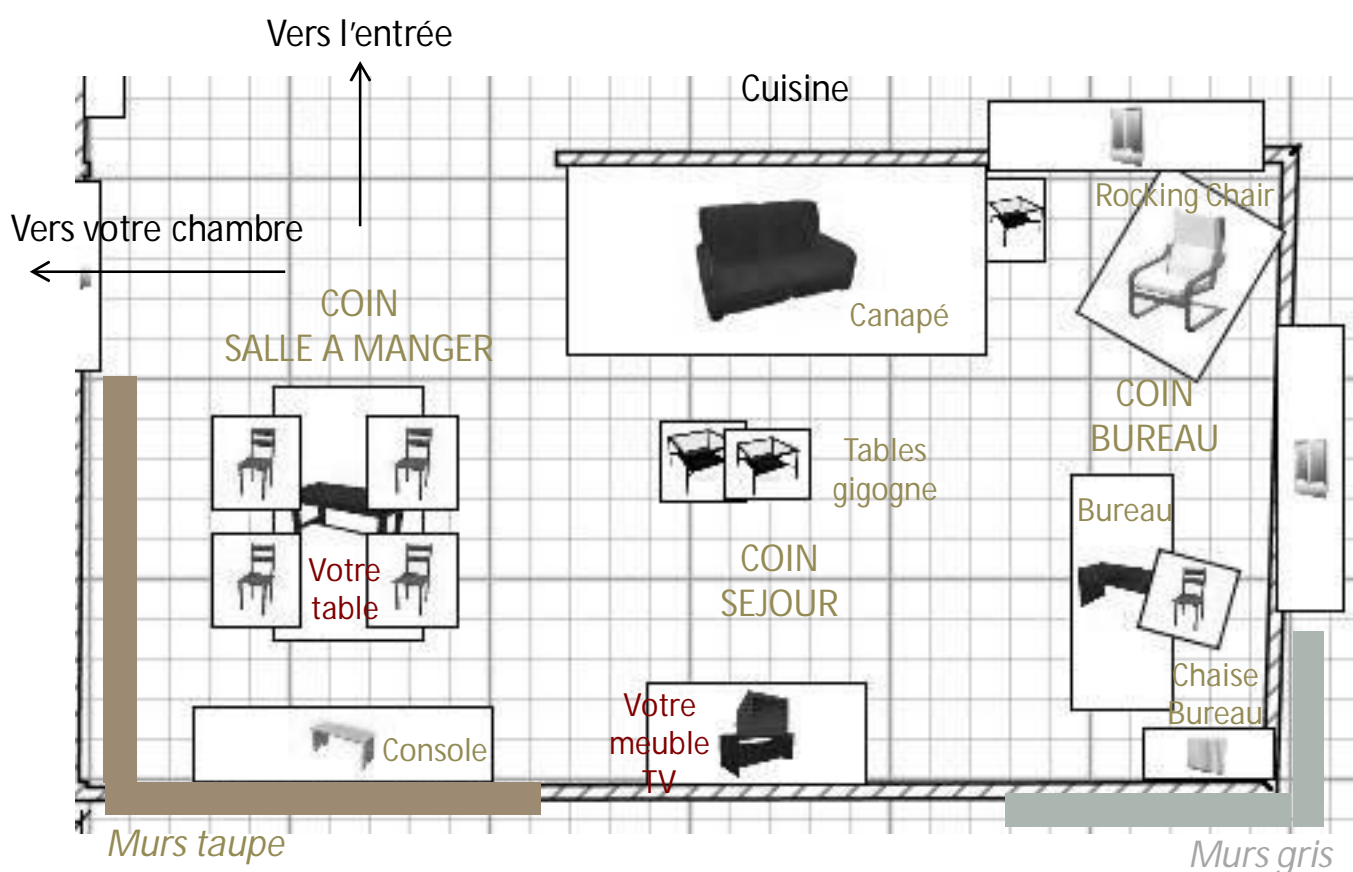

Les meubles en bois naturel que vous conservez devront s'associer à cet esprit.

Proposition d'aménagement / Séjour

Voici le nouvel agencement de votre séjour.

Il est très différent et correspond à vos attentes : 3 espaces distincts réunis dans une même pièce ouverte (séjour, salle à manger et bureau).

Les espaces sont définis par le mobilier mais aussi par la couleur de la peinture sur les murs.

La circulation est aisée, nous avons même un coin lecture agréable entre vos 2 fenêtres.

Planche déco / Séjour

La planche déco est la sélection de vos nouveaux meubles et objets décoratifs.
Ils ont été sélectionnés d'après la tendance « Atelier », la gamme chromatique que nous avons déterminée ensemble et votre budget.